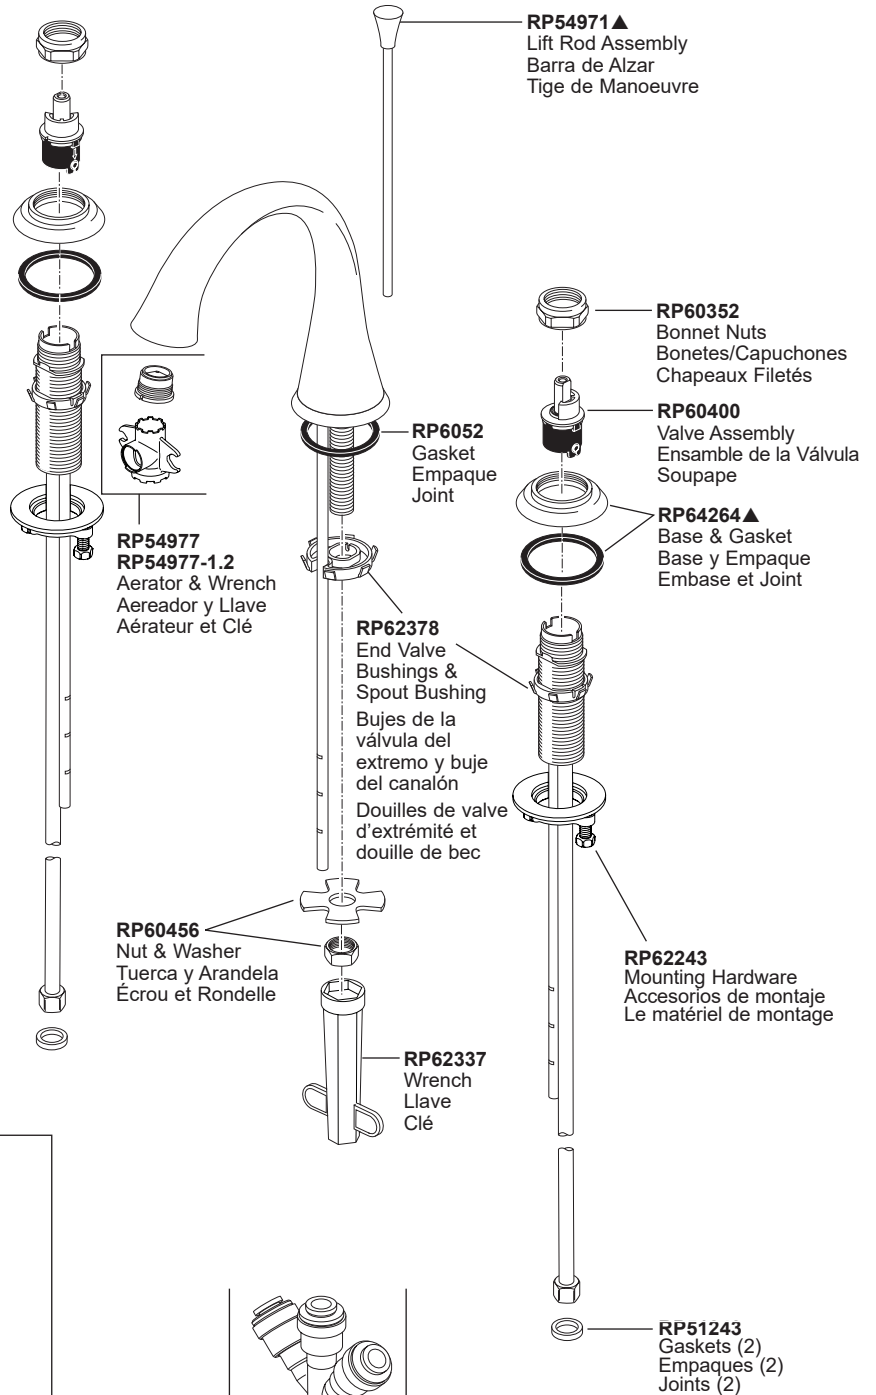

Model/Modelo/Modèle
3538-MPU-DST
 Series/Series/Seria
Lahara®

RP63263
 Adapters (Not Included)
 3/8"-24 UNEF to 1/2"-20 UN &
 3/8"-24 UNEF to 1/2"-14 NPSM
 Adaptadors (no incluido)
 3/8"-24 UNEF to 1/2"-20 UN &
 3/8"-24 UNEF to 1/2"-14 NPSM
 Adapteurs (non inclus)
 3/8 po-24 UNEF to 1/2 po-20 UN et
 3/8 po-24 UNEF to 1/2 po-14 NPSM

RP50952
 Plastic Sleeves (ferrules)
 Manguitos Plásticos (casquillos)
 Manchons en plastique (bagues)

RP26533▲
 Metal Pop-Up Assembly Less Lift Rod
 Ensemble de Metal del Desagüe Automático
 Sin la Barra de Alzar
 Renvoi Mécanique en Métal Sans la Tige de Manoeuvre

RP60457
 W-Connection
 Conexión W
 Raccordement W

RP104502
 T-Connection
 Conexión T
 Raccordement T

▲Specify Finish/Especifique el Acabado/Précisez le Fini