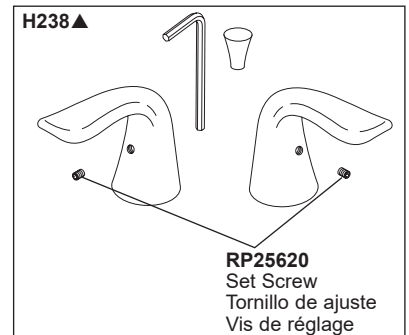

▲Specify Finish/Especifique el Acabado/Précisez le Fini