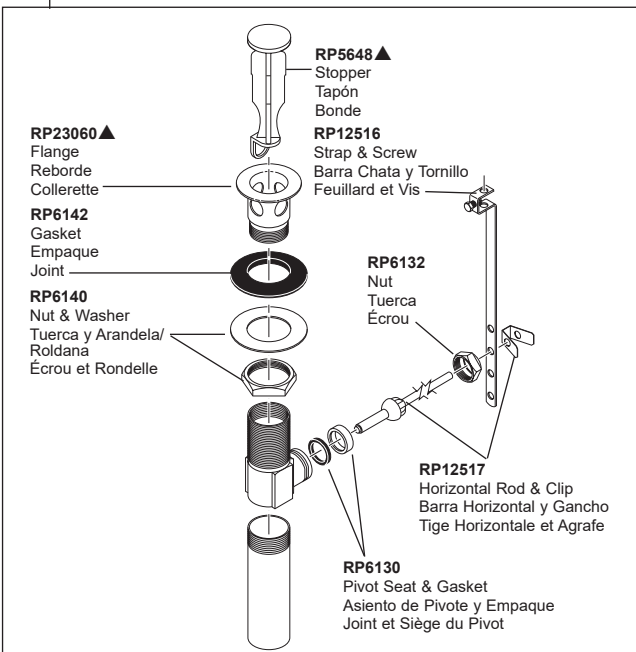

Model/Modelo/Modèle
3538-MPU-DST
 Series/Series/Seria
Lahara®

RP63263
 Adapters (Not Included)
 3/8"-24 UNEF to 1/2"-20 UN &
 3/8"-24 UNEF to 1/2"-14 NPSM
 Adaptadors (no incluido)
 3/8"-24 UNEF to 1/2"-20 UN &
 3/8"-24 UNEF to 1/2"-14 NPSM
 Adapteurs (non inclus)
 3/8 po-24 UNEF to 1/2 po-20 UN et
 3/8 po-24 UNEF to 1/2 po-14 NPSM

RP50952
 Plastic Sleeves (ferrules)
 Manguitos Plásticos (casquillos)
 Manchons en plastique (bagues)

RP26533▲
 Metal Pop-Up Assembly Less Lift Rod
 Ensemble de Metal del Desagüe Automático
 Sin la Barra de Alzar
 Renvoi Mécanique en Métal Sans la Tige de Manoeuvre

RP60457
 W-Connection
 Conexión W
 Raccordement W

RP104502
 T-Connection
 Conexión T
 Raccordement T

▲Specify Finish/Especifique el Acabado/Précisez le Fini